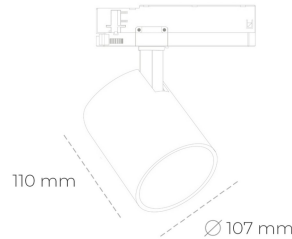

SPOTLIGHT LIDER A 930 23W 23° GREY | ON/OFF

LED	COB
Barwa światła	3000 [K] |
CRI	90
Strumień led chip	2767 [lm]
Strumień światła z oprawy	2490 [lm]
Zasilanie systemu	23 [W]
Wydajność oprawy oświetleniowej	108 [lm/W]
Kąt świecenia	23°
Sterowanie	ON/OFF
MacAdam	3 SDCM

Spotlight LED

Oprawa oświetleniowa typu reflektor LED. Przeznaczona do montażu w szynoprzewodzie. Obudowa wraz z ramieniem wykonane są z aluminium. Dostępność w kolorze białym, czarnym i szarym. Na zamówienie istnieje możliwość lakierowania na dowolny kolor z palety RAL. Dostępne odbłyśniki w kątach 15, 23, 38, 45 i 60 stopni. Maksymalna moc oprawy to 31W.

OPRAWA

Waga	0,7 [kg]
Ochronność IP , IK , klasa	IP 20, IK 1,
Kolor oprawy	GREY
Rodzaj przelony	Plastic
Napięcie zasilania	220-240V 50-60Hz

Uwaga: Wszystkie dane są wartościami typowymi. Tolerancja pomiarów +/-10%. Funkcje systemu mogą ulec zmianie wraz z ulepszeniami produktu ze względu na postęp techniczny.

OPCJE

kolor oprawy do wyboru z palety RAL - na zapytanie, przesłona antyodbleniowa "plaster miodu", możliwość sterowania mocą świecenia za pomocą systemu CASAMBI / DALI / PHASE CUT

Wygenerowano: 23.06.2024

+48 32 388 80 00

www.cora.pl
cora@cora.pl

Ulica: Ignatza Hakuby 18
41-914 Bytom, Polska