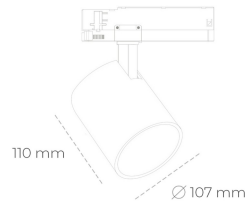

SPOTLIGHT LIDER A 930 19W 23° GREY | ON/OFF

Kod produktu: N004-K0001-RF930-H5-G23-ZE51_500-S1-###

LED	COB
Barwa światła	3000 [K]
CRI	90
Strumień led chip	2305 [lm]
Strumień światła z oprawy	2074 [lm]
Zasilanie systemu	19 [W]
Wydajność oprawy oświetleniowej	109 [lm/W]
Kąt świecenia	23°
Sterowanie	ON/OFF
MacAdam	3 SDCM

Spotlight LED

Oprawa oświetleniowa typu reflektor LED. Przeznaczona do montażu w szynoprzewodzie. Obudowa wraz z ramieniem wykonane są z aluminium. Dostępność w kolorze białym, czarnym i szarym. Na zamówienie istnieje możliwość lakierowania na dowolny kolor z palety RAL. Dostępne odbłyśniki w kątach 15, 23, 38, 45 i 60 stopni. Maksymalna moc oprawy to 31W.

OPRAWA

Waga	0.7 [kg]
Ochronność IP , IK , klasa	IP 20, IK 01,
Kolor oprawy	GREY
Rodzaj przesłony	Plastic
Napięcie zasilania	220-240V 50-60Hz

Uwaga: Wszystkie dane są wartościami typowymi. Tolerancja pomiarów +/- 10%. Funkcje systemu mogą ulec zmianie wraz z ulepszeniami produktu ze względu na postęp techniczny.