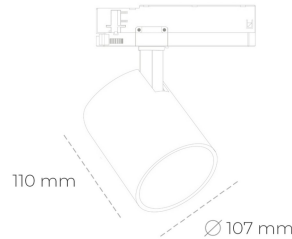

SPOTLIGHT LIDER A 930 14W 23° GREY | ON/OFF

LED	COB
Barwa światła	3000 [K] |
CRI	90
Strumień led chip	1613 [lm]
Strumień światła z oprawy	1451 [lm]
Zasilanie systemu	14 [W]
Wydajność oprawy oświetleniowej	104 [lm/W]
Kąt świecenia	23°
Sterowanie	ON/OFF
MacAdam	3 SDCM

Spotlight LED

Oprawa oświetleniowa typu reflektor LED. Przeznaczona do montażu w szynoprzewodzie. Obudowa wraz z ramieniem wykonane są z aluminium. Dostępność w kolorze białym, czarnym i szarym. Na zamówienie istnieje możliwość lakierowania na dowolny kolor z palety RAL. Dostępne odbłyśniki w kątach 15, 23, 38, 45 i 60 stopni. Maksymalna moc oprawy to 31W.

OPRAWA

Waga	0,7 [kg]
Ochronność IP , IK , klasa	IP 20, IK 1,
Kolor oprawy	GREY
Rodzaj przelony	Plastic
Napięcie zasilania	220-240V 50-60Hz

Uwaga: Wszystkie dane są wartościami typowymi. Tolerancja pomiarów +/-10%. Funkcje systemu mogą ulec zmianie wraz z ulepszeniami produktu ze względu na postęp techniczny.

OPCJE

kolor oprawy do wyboru z palety RAL - na zapytanie, przesłona antyodbleniowa "plaster miodu", możliwość sterowania mocą świecenia za pomocą systemu CASAMBI / DALI / PHASE CUT

Wygenerowano: 21.06.2024

+48 32 388 80 00

www.cora.pl
cora@cora.pl

Ulica: Ignatza Hakuby 18
41-914 Bytom, Polska