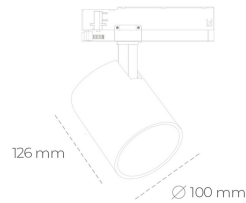

# SPOTLIGHT LIDER A 930 10W 15° GREY | ON/OFF

Kod produktu: N004-K0001-RF930-H5-G15-ZE61\_250-S1-###

LED	COB
Barwa światła	3000 [K]
CRI	90
Strumień led chip	1152 [lm]
Strumień światła z oprawy	1036 [lm]
Zasilanie systemu	10 [W]
Wydajność oprawy oświetleniowej	104 [lm/W]
Kąt świecenia	15°
Sterowanie	ON/OFF
MacAdam	3 SDCM

## Spotlight LED

Oprawa oświetleniowa typu reflektor LED. Przeznaczona do montażu w szynoprzewodzie. Obudowa wraz z ramieniem wykonane są z aluminium. Dostępność w kolorze białym, czarnym i szarym. Na zamówienie istnieje możliwość lakierowania na dowolny kolor z palety RAL. Dostępne odbłyśniki w kątach 15, 23, 38, 45 i 60 stopni. Maksymalna moc oprawy to 31W.

## OPRAWA

Waga	0.7 [kg]
Ochronność IP , IK , klasa	IP 20, IK 01,
Kolor oprawy	GREY
Rodzaj przesłony	Plastic
Napięcie zasilania	220-240V 50-60Hz

Uwaga: Wszystkie dane są wartościami typowymi. Tolerancja pomiarów +/- 10%. Funkcje systemu mogą ulec zmianie wraz z ulepszeniami produktu ze względu na postęp techniczny.