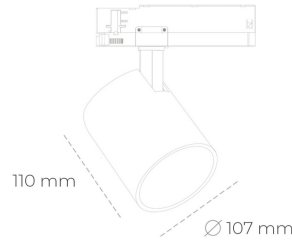

SPOTLIGHT LIDER A 930 25W 15° GREY | ON/OFF

Kod produktu: N004-K0001-RF930-H5-G15-ZE51_650-S1-###

LED	COB
Barwa światła	3000 [K]
CRI	90
Strumień led chip	2997 [lm]
Strumień światła z oprawy	2697 [lm]
Zasilanie systemu	25 [W]
Wydajność oprawy oświetleniowej	108 [lm/W]
Kąt świecenia	15°
Sterowanie	ON/OFF
MacAdam	3 SDCM

Spotlight LED

Oprawa oświetleniowa typu reflektor LED. Przeznaczona do montażu w szynoprzewodzie. Obudowa wraz z ramieniem wykonane są z aluminium. Dostępność w kolorze białym, czarnym i szarym. Na zamówienie istnieje możliwość lakierowania na dowolny kolor z palety RAL. Dostępne odbłyśniki w kątach 15, 23, 38, 45 i 60 stopni. Maksymalna moc oprawy to 31W.

OPRAWA

Waga	0,7 [kg]
Ochronność IP , IK , klasa	IP 20, IK 1,
Kolor oprawy	GREY
Rodzaj przelona	Plastic
Napięcie zasilania	220-240V 50-60Hz

Uwaga: Wszystkie dane są wartościami typowymi. Tolerancja pomiarów +/-10%. Funkcje systemu mogą ulec zmianie wraz z ulepszeniami produktu ze względu na postęp techniczny.