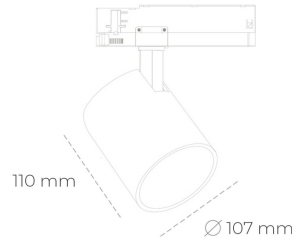

SPOTLIGHT LIDER A 927 19W 45° GREY | ON/OFF

LED	COB
Barwa światła	2700 [K] |
CRI	80
Strumień led chip	2222 [lm]
Strumień światła z oprawy	1999 [lm]
Zasilanie systemu	19 [W]
Wydajność oprawy oświetleniowej	105 [lm/W]
Kąt świecenia	45°
Sterowanie	ON/OFF
MacAdam	3 SDCM

Spotlight LED

Oprawa oświetleniowa typu reflektor LED. Przeznaczona do montażu w szynoprzewodzie. Obudowa wraz z ramieniem wykonane są z aluminium. Dostępność w kolorze białym, czarnym i szarym. Na zamówienie istnieje możliwość lakierowania na dowolny kolor z palety RAL. Dostępne odbłyśniki w kątach 15, 23, 38, 45 i 60 stopni. Maksymalna moc oprawy to 31W.

OPRAWA

Waga	0,7 [kg]
Ochronność IP , IK , klasa	IP 20, IK 1,
Kolor oprawy	GREY
Rodzaj przelony	Plastic
Napięcie zasilania	220-240V 50-60Hz

Uwaga: Wszystkie dane są wartościami typowymi. Tolerancja pomiarów +/-10%. Funkcje systemu mogą ulec zmianie wraz z ulepszeniami produktu ze względu na postęp techniczny.

OPCJE

kolor oprawy do wyboru z palety RAL - na zapytanie, przesłona antyodbleniowa "plaster miodu", możliwość sterowania mocą świecenia za pomocą systemu CASAMBI / DALI / PHASE CUT

Wygenerowano: 23.06.2024

+48 32 388 80 00

www.cora.pl
cora@cora.pl

Ulica: Ignatza Hakuby 18
41-914 Bytom, Polska