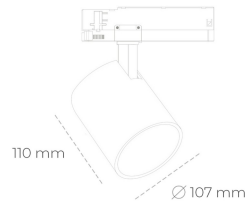

SPOTLIGHT LIDER A 927 21W 38° GREY | ON/OFF

Kod produktu: N004-K0001-RF927-H5-G38-ZE51_550-S1-###

LED	COB
Barwa światła	2700 [K]
CRI	80
Strumień led chip	2444 [lm]
Strumień światła z oprawy	2199 [lm]
Zasilanie systemu	21 [W]
Wydajność oprawy oświetleniowej	105 [lm/W]
Kąt świecenia	38°
Sterowanie	ON/OFF
MacAdam	3 SDCM

Spotlight LED

Oprawa oświetleniowa typu reflektor LED. Przeznaczona do montażu w szynoprzewodzie. Obudowa wraz z ramieniem wykonane są z aluminium. Dostępność w kolorze białym, czarnym i szarym. Na zamówienie istnieje możliwość lakierowania na dowolny kolor z palety RAL. Dostępne odbłyśniki w kątach 15, 23, 38, 45 i 60 stopni. Maksymalna moc oprawy to 31W.

OPRAWA

Waga	0.7 [kg]
Ochronność IP , IK , klasa	IP 20, IK 01,
Kolor oprawy	GREY
Rodzaj przesłony	Plastic
Napięcie zasilania	220-240V 50-60Hz

Uwaga: Wszystkie dane są wartościami typowymi. Tolerancja pomiarów +/- 10%. Funkcje systemu mogą ulec zmianie wraz z ulepszeniami produktu ze względu na postęp techniczny.