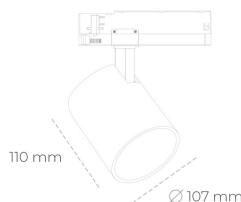

SPOTLIGHT LIDER A 927 25W 23° GREY | ON/OFF

Kod produktu: N004-K0001-RF927-H5-G23-ZE51_650-S1-###

LED	COB
Barwa światła	2700 [K]
CRI	80
Strumień led chip	2888 [lm]
Strumień światła z oprawy	2599 [lm]
Zasilanie systemu	25 [W]
Wydajność oprawy oświetleniowej	104 [lm/W]
Kąt świecenia	23°
Sterowanie	ON/OFF
MacAdam	3 SDCM

Spotlight LED

Oprawa oświetleniowa typu reflektor LED. Przeznaczona do montażu w szynoprzewodzie. Obudowa wraz z ramieniem wykonane są z aluminium. Dostępność w kolorze białym, czarnym i szarym. Na zamówienie istnieje możliwość lakierowania na dowolny kolor z palety RAL. Dostępne odbłyśniki w kątach 15, 23, 38, 45 i 60 stopni. Maksymalna moc oprawy to 31W.

OPRAWA

Waga	0.7 [kg]
Ochronność IP , IK , klasa	IP 20, IK 01,
Kolor oprawy	GREY
Rodzaj przesłony	Plastic
Napięcie zasilania	220-240V 50-60Hz

Uwaga: Wszystkie dane są wartościami typowymi. Tolerancja pomiarów +/- 10%. Funkcje systemu mogą ulec zmianie wraz z ulepszeniami produktu ze względu na postęp techniczny.