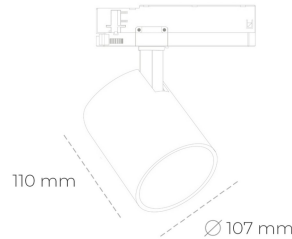

SPOTLIGHT LIDER A 927 10W 15° GREY | ON/OFF

LED	COB
Barwa światła	2700 [K] |
CRI	80
Strumień led chip	1111 [lm]
Strumień światła z oprawy	999 [lm]
Zasilanie systemu	10 [W]
Wydajność oprawy oświetleniowej	100 [lm/W]
Kąt świecenia	15°
Sterowanie	ON/OFF
MacAdam	3 SDCM

Spotlight LED

Oprawa oświetleniowa typu reflektor LED. Przeznaczona do montażu w szynoprzewodzie. Obudowa wraz z ramieniem wykonane są z aluminium. Dostępność w kolorze białym, czarnym i szarym. Na zamówienie istnieje możliwość lakierowania na dowolny kolor z palety RAL. Dostępne odbłyśniki w kątach 15, 23, 38, 45 i 60 stopni. Maksymalna moc oprawy to 31W.

OPRAWA

Waga	0,7 [kg]
Ochronność IP , IK , klasa	IP 20, IK 1,
Kolor oprawy	GREY
Rodzaj przelony	Plastic
Napięcie zasilania	220-240V 50-60Hz

Uwaga: Wszystkie dane są wartościami typowymi. Tolerancja pomiarów +/-10%. Funkcje systemu mogą ulec zmianie wraz z ulepszeniami produktu ze względu na postęp techniczny.

OPCJE

kolor oprawy do wyboru z palety RAL - na zapytanie, przesłona antyodblśnienna "plaster miodu", możliwość sterowania mocą świecenia za pomocą systemu CASAMBI / DALI / PHASE CUT

Wygenerowano: 22.06.2024

+48 32 388 80 00

www.cora.pl
cora@cora.pl

Ulica: Ignatza Hakuby 18
41-914 Bytom, Polska