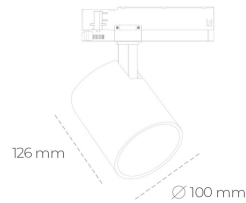

SPOTLIGHT LIDER A 927 31W 15° GREY | ON/OFF

Kod produktu: N004-K0001-RF927-H5-G15-ZE51_800-S1-###

| | |
|---------------------------------|------------|
| LED | COB |
| Barwa światła | 2700 [K] |
| CRI | 80 |
| Strumień led chip | 3555 [lm] |
| Strumień światła z oprawy | 3199 [lm] |
| Zasilanie systemu | 31 [W] |
| Wydajność oprawy oświetleniowej | 103 [lm/W] |
| Kąt świecenia | 15° |
| Sterowanie | ON/OFF |
| MacAdam | 3 SDCM |

Spotlight LED

Oprawa oświetleniowa typu reflektor LED. Przeznaczona do montażu w szynoprzewodzie. Obudowa wraz z ramieniem wykonane są z aluminium. Dostępność w kolorze białym, czarnym i szarym. Na zamówienie istnieje możliwość lakierowania na dowolny kolor z palety RAL. Dostępne odbłyśniki w kątach 15, 23, 38, 45 i 60 stopni. Maksymalna moc oprawy to 31W.

OPRAWA

| | |
|----------------------------|------------------|
| Waga | 0.7 [kg] |
| Ochronność IP , IK , klasa | IP 20, IK 01, |
| Kolor oprawy | GREY |
| Rodzaj przesłony | Plastic |
| Napięcie zasilania | 220-240V 50-60Hz |