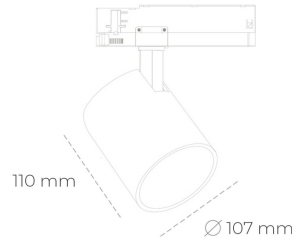

SPOTLIGHT LIDER A 927 25W 15° GREY | ON/OFF

LED	COB
Barwa światła	2700 [K] |
CRI	80
Strumień led chip	2888 [lm]
Strumień światła z oprawy	2599 [lm]
Zasilanie systemu	25 [W]
Wydajność oprawy oświetleniowej	104 [lm/W]
Kąt świecenia	15°
Sterowanie	ON/OFF
MacAdam	3 SDCM

Spotlight LED

Oprawa oświetleniowa typu reflektor LED. Przeznaczona do montażu w szynoprzewodzie. Obudowa wraz z ramieniem wykonane są z aluminium. Dostępność w kolorze białym, czarnym i szarym. Na zamówienie istnieje możliwość lakierowania na dowolny kolor z palety RAL. Dostępne odbłyśniki w kątach 15, 23, 38, 45 i 60 stopni. Maksymalna moc oprawy to 31W.

OPRAWA

Waga	0,7 [kg]
Ochronność IP , IK , klasa	IP 20, IK 1,
Kolor oprawy	GREY
Rodzaj przelony	Plastic
Napięcie zasilania	220-240V 50-60Hz

Uwaga: Wszystkie dane są wartościami typowymi. Tolerancja pomiarów +/-10%. Funkcje systemu mogą ulec zmianie wraz z ulepszeniami produktu ze względu na postęp techniczny.

OPCJE

kolor oprawy do wyboru z palety RAL - na zapytanie, przesłona antyodbleniowa "plaster miodu", możliwość sterowania mocą świecenia za pomocą systemu CASAMBI / DALI / PHASE CUT

Wygenerowano: 23.06.2024

+48 32 388 80 00

www.cora.pl
cora@cora.pl

Ulica: Ignatza Hakuby 18
41-914 Bytom, Polska