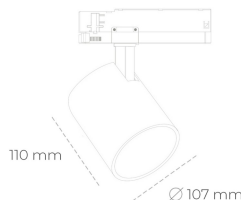

SPOTLIGHT LIDER A 927 19W 15° GREY | ON/OFF

Kod produktu: N004-K0001-RF927-H5-G15-ZE51_500-S1-###

LED	COB
Barwa światła	2700 [K]
CRI	80
Strumień led chip	2222 [lm]
Strumień światła z oprawy	1999 [lm]
Zasilanie systemu	19 [W]
Wydajność oprawy oświetleniowej	105 [lm/W]
Kąt świecenia	15°
Sterowanie	ON/OFF
MacAdam	3 SDCM

Spotlight LED

Oprawa oświetleniowa typu reflektor LED. Przeznaczona do montażu w szynoprzewodzie. Obudowa wraz z ramieniem wykonane są z aluminium. Dostępność w kolorze białym, czarnym i szarym. Na zamówienie istnieje możliwość lakierowania na dowolny kolor z palety RAL. Dostępne odbłyśniki w kątach 15, 23, 38, 45 i 60 stopni. Maksymalna moc oprawy to 31W.

OPRAWA

Waga	0.7 [kg]
Ochronność IP , IK , klasa	IP 20, IK 01,
Kolor oprawy	GREY
Rodzaj przesłony	Plastic
Napięcie zasilania	220-240V 50-60Hz

Uwaga: Wszystkie dane są wartościami typowymi. Tolerancja pomiarów +/- 10%. Funkcje systemu mogą ulec zmianie wraz z ulepszeniami produktu ze względu na postęp techniczny.