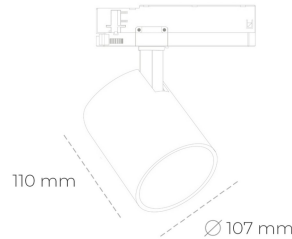

SPOTLIGHT LIDER A 850 31W 45° GREY | ON/OFF

LED	COB
Barwa światła	5000 [K] |
CRI	80
Strumień led chip	4633 [lm]
Strumień światła z oprawy	4169 [lm]
Zasilanie systemu	31 [W]
Wydajność oprawy oświetleniowej	134 [lm/W]
Kąt świecenia	45°
Sterowanie	ON/OFF
MacAdam	3 SDCM

Spotlight LED

Oprawa oświetleniowa typu reflektor LED. Przeznaczona do montażu w szynoprzewodzie. Obudowa wraz z ramieniem wykonane są z aluminium. Dostępność w kolorze białym, czarnym i szarym. Na zamówienie istnieje możliwość lakierowania na dowolny kolor z palety RAL. Dostępne odbłyśniki w kątach 15, 23, 38, 45 i 60 stopni. Maksymalna moc oprawy to 31W.

OPRAWA

Waga	0,7 [kg]
Ochronność IP , IK , klasa	IP 20, IK 1,
Kolor oprawy	GREY
Rodzaj przelona	Plastic
Napięcie zasilania	220-240V 50-60Hz

Uwaga: Wszystkie dane są wartościami typowymi. Tolerancja pomiarów +/-10%. Funkcje systemu mogą ulec zmianie wraz z ulepszeniami produktu ze względu na postęp techniczny.

OPCJE

kolor oprawy do wyboru z palety RAL - na zapytanie, przelona antyodlśnieniowa "plaster miodu", możliwość sterowania mocą świecenia za pomocą systemu CASAMBI / DALI / PHASE CUT

Wygenerowano: 22.06.2024

+48 32 388 80 00

www.cora.pl
cora@cora.pl

Ulica: Ignatza Hakuby 18
41-914 Bytom, Polska