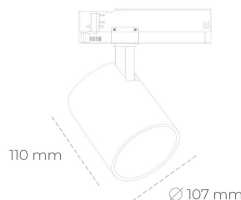

SPOTLIGHT LIDER A 850 14W 45° GREY | ON/OFF

Kod produktu: N004-K0001-RF850-H5-G45-ZE51_350-S1-###

LED	COB
Barwa światła	5000 [K]
CRI	80
Strumień led chip	2027 [lm]
Strumień światła z oprawy	1824 [lm]
Zasilanie systemu	14 [W]
Wydajność oprawy oświetleniowej	130 [lm/W]
Kąt świecenia	45°
Sterowanie	ON/OFF
MacAdam	3 SDCM

Spotlight LED

Oprawa oświetleniowa typu reflektor LED. Przeznaczona do montażu w szynoprzewodzie. Obudowa wraz z ramieniem wykonane są z aluminium. Dostępność w kolorze białym, czarnym i szarym. Na zamówienie istnieje możliwość lakierowania na dowolny kolor z palety RAL. Dostępne odbłyśniki w kątach 15, 23, 38, 45 i 60 stopni. Maksymalna moc oprawy to 31W.

OPRAWA

Waga	0.7 [kg]
Ochronność IP , IK , klasa	IP 20, IK 01,
Kolor oprawy	GREY
Rodzaj przesłony	Plastic
Napięcie zasilania	220-240V 50-60Hz

Uwaga: Wszystkie dane są wartościami typowymi. Tolerancja pomiarów +/- 10%. Funkcje systemu mogą ulec zmianie wraz z ulepszeniami produktu ze względu na postęp techniczny.