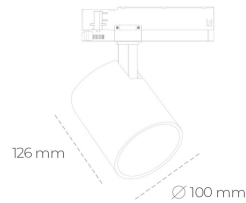

SPOTLIGHT LIDER A 850 23W 15° GREY | ON/OFF

Kod produktu: N004-K0001-RF850-H5-G15-ZE51_600-S1-###

LED	COB
Barwa światła	5000 [K]
CRI	80
Strumień led chip	3475 [lm]
Strumień światła z oprawy	3127 [lm]
Zasilanie systemu	23 [W]
Wydajność oprawy oświetleniowej	136 [lm/W]
Kąt świecenia	15°
Sterowanie	ON/OFF
MacAdam	3 SDCM

Spotlight LED

Oprawa oświetleniowa typu reflektor LED. Przeznaczona do montażu w szynoprzewodzie. Obudowa wraz z ramieniem wykonane są z aluminium. Dostępność w kolorze białym, czarnym i szarym. Na zamówienie istnieje możliwość lakierowania na dowolny kolor z palety RAL. Dostępne odbłyśniki w kątach 15, 23, 38, 45 i 60 stopni. Maksymalna moc oprawy to 31W.

OPRAWA

Waga	0.7 [kg]
Ochronność IP , IK , klasa	IP 20, IK 01,
Kolor oprawy	GREY
Rodzaj przesłony	Plastic
Napięcie zasilania	220-240V 50-60Hz

Uwaga: Wszystkie dane są wartościami typowymi. Tolerancja pomiarów +/- 10%. Funkcje systemu mogą ulec zmianie wraz z ulepszeniami produktu ze względu na postęp techniczny.