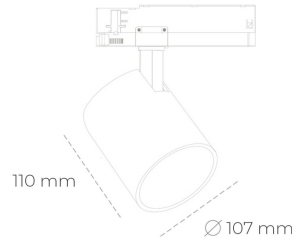

SPOTLIGHT LIDER A 840 27W 60° GREY | ON/OFF

LED	COB
Barwa światła	4000 [K] |
CRI	80
Strumień led chip	3974 [lm]
Strumień światła z oprawy	3576 [lm]
Zasilanie systemu	27 [W]
Wydajność oprawy oświetleniowej	132 [lm/W]
Kąt świecenia	60°
Sterowanie	ON/OFF
MacAdam	3 SDCM

Spotlight LED

Oprawa oświetleniowa typu reflektor LED. Przeznaczona do montażu w szynoprzewodzie. Obudowa wraz z ramieniem wykonane są z aluminium. Dostępność w kolorze białym, czarnym i szarym. Na zamówienie istnieje możliwość lakierowania na dowolny kolor z palety RAL. Dostępne odbłyśniki w kątach 15, 23, 38, 45 i 60 stopni. Maksymalna moc oprawy to 31W.

OPRAWA

Waga	0,7 [kg]
Ochronność IP , IK , klasa	IP 20, IK 1,
Kolor oprawy	GREY
Rodzaj przelony	Plastic
Napięcie zasilania	220-240V 50-60Hz

Uwaga: Wszystkie dane są wartościami typowymi. Tolerancja pomiarów +/-10%. Funkcje systemu mogą ulec zmianie wraz z ulepszeniami produktu ze względu na postęp techniczny.

OPCJE

kolor oprawy do wyboru z palety RAL - na zapytanie, przesłona antyodbleniowa "plaster miodu", możliwość sterowania mocą świecenia za pomocą systemu CASAMBI / DALI / PHASE CUT

Wygenerowano: 23.06.2024

+48 32 388 80 00

www.cora.pl
cora@cora.pl

Ulica: Ignatza Hakuby 18
41-914 Bytom, Polska