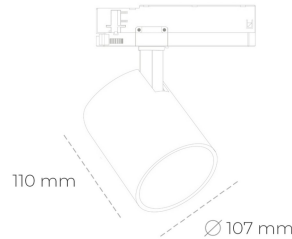

SPOTLIGHT LIDER A 840 19W 60° GREY | ON/OFF

LED	COB
Barwa światła	4000 [K] |
CRI	80
Strumień led chip	2839 [lm]
Strumień światła z oprawy	2555 [lm]
Zasilanie systemu	19 [W]
Wydajność oprawy oświetleniowej	134 [lm/W]
Kąt świecenia	60°
Sterowanie	ON/OFF
MacAdam	3 SDCM

Spotlight LED

Oprawa oświetleniowa typu reflektor LED. Przeznaczona do montażu w szynoprzewodzie. Obudowa wraz z ramieniem wykonane są z aluminium. Dostępność w kolorze białym, czarnym i szarym. Na zamówienie istnieje możliwość lakierowania na dowolny kolor z palety RAL. Dostępne odbłyśniki w kątach 15, 23, 38, 45 i 60 stopni. Maksymalna moc oprawy to 31W.

OPRAWA

Waga	0.7 [kg]
Ochronność IP , IK , klasa	IP 20, IK 1,
Kolor oprawy	GREY
Rodzaj przelona	Plastic
Napięcie zasilania	220-240V 50-60Hz

Uwaga: Wszystkie dane są wartościami typowymi. Tolerancja pomiarów +/-10%. Funkcje systemu mogą ulec zmianie wraz z ulepszeniami produktu ze względu na postęp techniczny.

OPCJE

kolor oprawy do wyboru z palety RAL - na zapytanie, przelona antyolśnieniowa "plaster miodu", możliwość sterowania mocą świecenia za pomocą systemu CASAMBI / DALI / PHASE CUT

Wygenerowano: 16.07.2024

+48 32 388 80 00

www.cora.pl
cora@cora.pl

Ulica: Ignatza Hakuby 18
41-914 Bytom, Polska