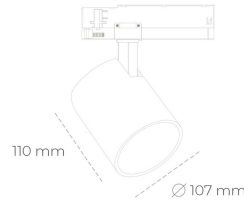

SPOTLIGHT LIDER A 840 27W 45° GREY | ON/OFF

Kod produktu: N004-K0001-RF840-H5-G45-ZE51_700-S1-###

LED	COB
Barwa światła	4000 [K]
CRI	80
Strumień led chip	3974 [lm]
Strumień światła z oprawy	3576 [lm]
Zasilanie systemu	27 [W]
Wydajność oprawy oświetleniowej	132 [lm/W]
Kąt świecenia	45°
Sterowanie	ON/OFF
MacAdam	3 SDCM

Spotlight LED

Oprawa oświetleniowa typu reflektor LED. Przeznaczona do montażu w szynoprzewodzie. Obudowa wraz z ramieniem wykonane są z aluminium. Dostępność w kolorze białym, czarnym i szarym. Na zamówienie istnieje możliwość lakierowania na dowolny kolor z palety RAL. Dostępne odbłyśniki w kątach 15, 23, 38, 45 i 60 stopni. Maksymalna moc oprawy to 31W.

OPRAWA

Waga	0.7 [kg]
Ochronność IP , IK , klasa	IP 20, IK 01,
Kolor oprawy	GREY
Rodzaj przesłony	Plastic
Napięcie zasilania	220-240V 50-60Hz

Uwaga: Wszystkie dane są wartościami typowymi. Tolerancja pomiarów +/- 10%. Funkcje systemu mogą ulec zmianie wraz z ulepszeniami produktu ze względu na postęp techniczny.