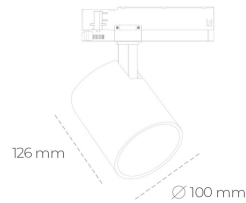

SPOTLIGHT LIDER A 840 19W 45° GREY | ON/OFF

Kod produktu: N004-K0001-RF840-H5-G45-ZE51_500-S1-###

LED	COB
Barwa światła	4000 [K]
CRI	80
Strumień led chip	2839 [lm]
Strumień światła z oprawy	2555 [lm]
Zasilanie systemu	19 [W]
Wydajność oprawy oświetleniowej	134 [lm/W]
Kąt świecenia	45°
Sterowanie	ON/OFF
MacAdam	3 SDCM

Spotlight LED

Oprawa oświetleniowa typu reflektor LED. Przeznaczona do montażu w szynoprzewodzie. Obudowa wraz z ramieniem wykonane są z aluminium. Dostępność w kolorze białym, czarnym i szarym. Na zamówienie istnieje możliwość lakierowania na dowolny kolor z palety RAL. Dostępne odbłyśniki w kątach 15, 23, 38, 45 i 60 stopni. Maksymalna moc oprawy to 31W.

OPRAWA

Waga	0.7 [kg]
Ochronność IP , IK , klasa	IP 20, IK 01,
Kolor oprawy	GREY
Rodzaj przesłony	Plastic
Napięcie zasilania	220-240V 50-60Hz

Uwaga: Wszystkie dane są wartościami typowymi. Tolerancja pomiarów +/- 10%. Funkcje systemu mogą ulec zmianie wraz z ulepszeniami produktu ze względu na postęp techniczny.