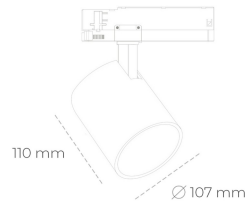

SPOTLIGHT LIDER A 840 25W 38° GREY | ON/OFF

Kod produktu: N004-K0001-RF840-H5-G38-ZE51_650-S1-###

| | |
|---------------------------------|------------|
| LED | COB |
| Barwa światła | 4000 [K] |
| CRI | 80 |
| Strumień led chip | 3690 [lm] |
| Strumień światła z oprawy | 3321 [lm] |
| Zasilanie systemu | 25 [W] |
| Wydajność oprawy oświetleniowej | 133 [lm/W] |
| Kąt świecenia | 38° |
| Sterowanie | ON/OFF |
| MacAdam | 3 SDCM |

Spotlight LED

Oprawa oświetleniowa typu reflektor LED. Przeznaczona do montażu w szynoprzewodzie. Obudowa wraz z ramieniem wykonane są z aluminium. Dostępność w kolorze białym, czarnym i szarym. Na zamówienie istnieje możliwość lakierowania na dowolny kolor z palety RAL. Dostępne odbłyśniki w kątach 15, 23, 38, 45 i 60 stopni. Maksymalna moc oprawy to 31W.

OPRAWA

| | |
|----------------------------|------------------|
| Waga | 0.7 [kg] |
| Ochronność IP , IK , klasa | IP 20, IK 01, |
| Kolor oprawy | GREY |
| Rodzaj przesłony | Plastic |
| Napięcie zasilania | 220-240V 50-60Hz |