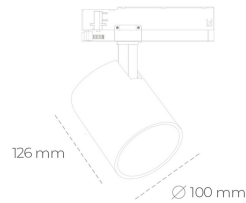

# SPOTLIGHT LIDER A 840 19W 38° GREY | ON/OFF

Kod produktu: N004-K0001-RF840-H5-G38-ZE51\_500-S1-###

LED	COB
Barwa światła	4000 [K]
CRI	80
Strumień led chip	2839 [lm]
Strumień światła z oprawy	2555 [lm]
Zasilanie systemu	19 [W]
Wydajność oprawy oświetleniowej	134 [lm/W]
Kąt świecenia	38°
Sterowanie	ON/OFF
MacAdam	3 SDCM

## Spotlight LED

Oprawa oświetleniowa typu reflektor LED. Przeznaczona do montażu w szynoprzewodzie. Obudowa wraz z ramieniem wykonane są z aluminium. Dostępność w kolorze białym, czarnym i szarym. Na zamówienie istnieje możliwość lakierowania na dowolny kolor z palety RAL. Dostępne odbłyśniki w kątach 15, 23, 38, 45 i 60 stopni. Maksymalna moc oprawy to 31W.

## OPRAWA

Waga	0.7 [kg]
Ochronność IP , IK , klasa	IP 20, IK 01,
Kolor oprawy	GREY
Rodzaj przesłony	Plastic
Napięcie zasilania	220-240V 50-60Hz

Uwaga: Wszystkie dane są wartościami typowymi. Tolerancja pomiarów +/- 10%. Funkcje systemu mogą ulec zmianie wraz z ulepszeniami produktu ze względu na postęp techniczny.