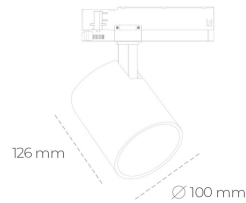

SPOTLIGHT LIDER A 840 14W 38° GREY | ON/OFF

Kod produktu: N004-K0001-RF840-H5-G38-ZE51_350-S1-###

LED	COB
Barwa światła	4000 [K]
CRI	80
Strumień led chip	1987 [lm]
Strumień światła z oprawy	1788 [lm]
Zasilanie systemu	14 [W]
Wydajność oprawy oświetleniowej	128 [lm/W]
Kąt świecenia	38°
Sterowanie	ON/OFF
MacAdam	3 SDCM

Spotlight LED

Oprawa oświetleniowa typu reflektor LED. Przeznaczona do montażu w szynoprzewodzie. Obudowa wraz z ramieniem wykonane są z aluminium. Dostępność w kolorze białym, czarnym i szarym. Na zamówienie istnieje możliwość lakierowania na dowolny kolor z palety RAL. Dostępne odbłyśniki w kątach 15, 23, 38, 45 i 60 stopni. Maksymalna moc oprawy to 31W.

OPRAWA

Waga	0.7 [kg]
Ochronność IP , IK , klasa	IP 20, IK 01,
Kolor oprawy	GREY
Rodzaj przesłony	Plastic
Napięcie zasilania	220-240V 50-60Hz

Uwaga: Wszystkie dane są wartościami typowymi. Tolerancja pomiarów +/- 10%. Funkcje systemu mogą ulec zmianie wraz z ulepszeniami produktu ze względu na postęp techniczny.