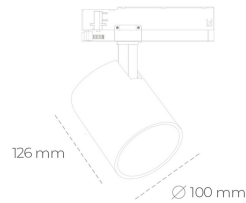

SPOTLIGHT LIDER A 840 25W 23° GREY | ON/OFF

Kod produktu: N004-K0001-RF840-H5-G23-ZE51_650-S1-###

LED	COB
Barwa światła	4000 [K]
CRI	80
Strumień led chip	3690 [lm]
Strumień światła z oprawy	3321 [lm]
Zasilanie systemu	25 [W]
Wydajność oprawy oświetleniowej	133 [lm/W]
Kąt świecenia	23°
Sterowanie	ON/OFF
MacAdam	3 SDCM

Spotlight LED

Oprawa oświetleniowa typu reflektor LED. Przeznaczona do montażu w szynoprzewodzie. Obudowa wraz z ramieniem wykonane są z aluminium. Dostępność w kolorze białym, czarnym i szarym. Na zamówienie istnieje możliwość lakierowania na dowolny kolor z palety RAL. Dostępne odbłyśniki w kątach 15, 23, 38, 45 i 60 stopni. Maksymalna moc oprawy to 31W.

OPRAWA

Waga	0.7 [kg]
Ochronność IP , IK , klasa	IP 20, IK 01,
Kolor oprawy	GREY
Rodzaj przesłony	Plastic
Napięcie zasilania	220-240V 50-60Hz

Uwaga: Wszystkie dane są wartościami typowymi. Tolerancja pomiarów +/- 10%. Funkcje systemu mogą ulec zmianie wraz z ulepszeniami produktu ze względu na postęp techniczny.