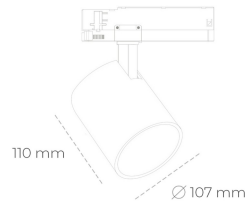

SPOTLIGHT LIDER A 840 27W 15° GREY | ON/OFF

Kod produktu: N004-K0001-RF840-H5-G15-ZE51_700-S1-###

LED	COB
Barwa światła	4000 [K]
CRI	80
Strumień led chip	3974 [lm]
Strumień światła z oprawy	3576 [lm]
Zasilanie systemu	27 [W]
Wydajność oprawy oświetleniowej	132 [lm/W]
Kąt świecenia	15°
Sterowanie	ON/OFF
MacAdam	3 SDCM

Spotlight LED

Oprawa oświetleniowa typu reflektor LED. Przeznaczona do montażu w szynoprzewodzie. Obudowa wraz z ramieniem wykonane są z aluminium. Dostępność w kolorze białym, czarnym i szarym. Na zamówienie istnieje możliwość lakierowania na dowolny kolor z palety RAL. Dostępne odbłyśniki w kątach 15, 23, 38, 45 i 60 stopni. Maksymalna moc oprawy to 31W.

OPRAWA

Waga	0.7 [kg]
Ochronność IP , IK , klasa	IP 20, IK 01,
Kolor oprawy	GREY
Rodzaj przesłony	Plastic
Napięcie zasilania	220-240V 50-60Hz

Uwaga: Wszystkie dane są wartościami typowymi. Tolerancja pomiarów +/- 10%. Funkcje systemu mogą ulec zmianie wraz z ulepszeniami produktu ze względu na postęp techniczny.