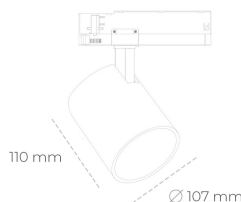

SPOTLIGHT LIDER A 835 25W 60° GREY | ON/OFF

Kod produktu: N004-K0001-RF835-H5-G60-ZE51_650-S1-###

LED	COB
Barwa światła	3500 [K]
CRI	80
Strumień led chip	3618 [lm]
Strumień światła z oprawy	3256 [lm]
Zasilanie systemu	25 [W]
Wydajność oprawy oświetleniowej	130 [lm/W]
Kąt świecenia	60°
Sterowanie	ON/OFF
MacAdam	3 SDCM

Spotlight LED

Oprawa oświetleniowa typu reflektor LED. Przeznaczona do montażu w szynoprzewodzie. Obudowa wraz z ramieniem wykonane są z aluminium. Dostępność w kolorze białym, czarnym i szarym. Na zamówienie istnieje możliwość lakierowania na dowolny kolor z palety RAL. Dostępne odbłyśniki w kątach 15, 23, 38, 45 i 60 stopni. Maksymalna moc oprawy to 31W.

OPRAWA

Waga	0.7 [kg]
Ochronność IP , IK , klasa	IP 20, IK 01,
Kolor oprawy	GREY
Rodzaj przesłony	Plastic
Napięcie zasilania	220-240V 50-60Hz

Uwaga: Wszystkie dane są wartościami typowymi. Tolerancja pomiarów +/- 10%. Funkcje systemu mogą ulec zmianie wraz z ulepszeniami produktu ze względu na postęp techniczny.