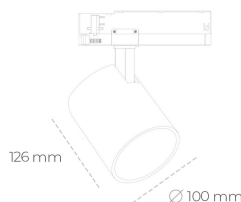

## SPOTLIGHT LIDER A 835 21W 60° GREY | ON/OFF

Kod produktu: N004-K0001-RF835-H5-G60-ZE51\_550-S1-###

LED	COB
Barwa światła	3500 [K]
CRI	80
Strumień led chip	3061 [lm]
Strumień światła z oprawy	2754 [lm]
Zasilanie systemu	21 [W]
Wydajność oprawy oświetleniowej	131 [lm/W]
Kąt świecenia	60°
Sterowanie	ON/OFF
MacAdam	3 SDCM

### Spotlight LED

Oprawa oświetleniowa typu reflektor LED. Przeznaczona do montażu w szynoprzewodzie. Obudowa wraz z ramieniem wykonane są z aluminium. Dostępność w kolorze białym, czarnym i szarym. Na zamówienie istnieje możliwość lakierowania na dowolny kolor z palety RAL. Dostępne odbłyśniki w kątach 15, 23, 38, 45 i 60 stopni. Maksymalna moc oprawy to 31W.

### OPRAWA

Waga	0.7 [kg]
Ochronność IP , IK , klasa	IP 20, IK 01,
Kolor oprawy	GREY
Rodzaj przesłony	Plastic
Napięcie zasilania	220-240V 50-60Hz

Uwaga: Wszystkie dane są wartościami typowymi. Tolerancja pomiarów +/- 10%. Funkcje systemu mogą ulec zmianie wraz z ulepszeniami produktu ze względu na postęp techniczny.