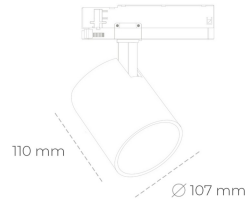

# SPOTLIGHT LIDER A 835 25W 45° GREY | ON/OFF

Kod produktu: N004-K0001-RF835-H5-G45-ZE51\_650-S1-###

LED	COB
Barwa światła	3500 [K]
CRI	80
Strumień led chip	3618 [lm]
Strumień światła z oprawy	3256 [lm]
Zasilanie systemu	25 [W]
Wydajność oprawy oświetleniowej	130 [lm/W]
Kąt świecenia	45°
Sterowanie	ON/OFF
MacAdam	3 SDCM

## Spotlight LED

Oprawa oświetleniowa typu reflektor LED. Przeznaczona do montażu w szynoprzewodzie. Obudowa wraz z ramieniem wykonane są z aluminium. Dostępność w kolorze białym, czarnym i szarym. Na zamówienie istnieje możliwość lakierowania na dowolny kolor z palety RAL. Dostępne odbłyśniki w kątach 15, 23, 38, 45 i 60 stopni. Maksymalna moc oprawy to 31W.

## OPRAWA

Waga	0.7 [kg]
Ochronność IP , IK , klasa	IP 20, IK 01,
Kolor oprawy	GREY
Rodzaj przesłony	Plastic
Napięcie zasilania	220-240V 50-60Hz

Uwaga: Wszystkie dane są wartościami typowymi. Tolerancja pomiarów +/- 10%. Funkcje systemu mogą ulec zmianie wraz z ulepszeniami produktu ze względu na postęp techniczny.