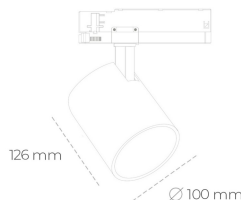

SPOTLIGHT LIDER A 835 19W 45° GREY | ON/OFF

Kod produktu: N004-K0001-RF835-H5-G45-ZE51_500-S1-###

LED	COB
Barwa światła	3500 [K]
CRI	80
Strumień led chip	2783 [lm]
Strumień światła z oprawy	2504 [lm]
Zasilanie systemu	19 [W]
Wydajność oprawy oświetleniowej	132 [lm/W]
Kąt świecenia	45°
Sterowanie	ON/OFF
MacAdam	3 SDCM

Spotlight LED

Oprawa oświetleniowa typu reflektor LED. Przeznaczona do montażu w szynoprzewodzie. Obudowa wraz z ramieniem wykonane są z aluminium. Dostępność w kolorze białym, czarnym i szarym. Na zamówienie istnieje możliwość lakierowania na dowolny kolor z palety RAL. Dostępne odbłyśniki w kątach 15, 23, 38, 45 i 60 stopni. Maksymalna moc oprawy to 31W.

OPRAWA

Waga	0.7 [kg]
Ochronność IP , IK , klasa	IP 20, IK 01,
Kolor oprawy	GREY
Rodzaj przesłony	Plastic
Napięcie zasilania	220-240V 50-60Hz

Uwaga: Wszystkie dane są wartościami typowymi. Tolerancja pomiarów +/- 10%. Funkcje systemu mogą ulec zmianie wraz z ulepszeniami produktu ze względu na postęp techniczny.