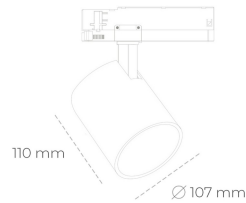

SPOTLIGHT LIDER A 835 31W 38° GREY | ON/OFF

Kod produktu: N004-K0001-RF835-H5-G38-ZE51_800-S1-###

LED	COB
Barwa światła	3500 [K]
CRI	80
Strumień led chip	4453 [lm]
Strumień światła z oprawy	4007 [lm]
Zasilanie systemu	31 [W]
Wydajność oprawy oświetleniowej	129 [lm/W]
Kąt świecenia	38°
Sterowanie	ON/OFF
MacAdam	3 SDCM

Spotlight LED

Oprawa oświetleniowa typu reflektor LED. Przeznaczona do montażu w szynoprzewodzie. Obudowa wraz z ramieniem wykonane są z aluminium. Dostępność w kolorze białym, czarnym i szarym. Na zamówienie istnieje możliwość lakierowania na dowolny kolor z palety RAL. Dostępne odbłyśniki w kątach 15, 23, 38, 45 i 60 stopni. Maksymalna moc oprawy to 31W.

OPRAWA

Waga	0.7 [kg]
Ochronność IP , IK , klasa	IP 20, IK 01,
Kolor oprawy	GREY
Rodzaj przesłony	Plastic
Napięcie zasilania	220-240V 50-60Hz

Uwaga: Wszystkie dane są wartościami typowymi. Tolerancja pomiarów +/- 10%. Funkcje systemu mogą ulec zmianie wraz z ulepszeniami produktu ze względu na postęp techniczny.