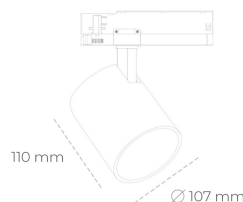

SPOTLIGHT LIDER A 835 19W 38° GREY | ON/OFF

Kod produktu: N004-K0001-RF835-H5-G38-ZE51_500-S1-###

LED	COB
Barwa światła	3500 [K]
CRI	80
Strumień led chip	2783 [lm]
Strumień światła z oprawy	2504 [lm]
Zasilanie systemu	19 [W]
Wydajność oprawy oświetleniowej	132 [lm/W]
Kąt świecenia	38°
Sterowanie	ON/OFF
MacAdam	3 SDCM

Spotlight LED

Oprawa oświetleniowa typu reflektor LED. Przeznaczona do montażu w szynoprzewodzie. Obudowa wraz z ramieniem wykonane są z aluminium. Dostępność w kolorze białym, czarnym i szarym. Na zamówienie istnieje możliwość lakierowania na dowolny kolor z palety RAL. Dostępne odbłyśniki w kątach 15, 23, 38, 45 i 60 stopni. Maksymalna moc oprawy to 31W.

OPRAWA

Waga	0.7 [kg]
Ochronność IP , IK , klasa	IP 20, IK 01,
Kolor oprawy	GREY
Rodzaj przesłony	Plastic
Napięcie zasilania	220-240V 50-60Hz

Uwaga: Wszystkie dane są wartościami typowymi. Tolerancja pomiarów +/- 10%. Funkcje systemu mogą ulec zmianie wraz z ulepszeniami produktu ze względu na postęp techniczny.