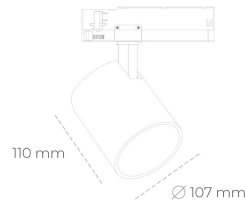

SPOTLIGHT LIDER A 835 25W 23° GREY | ON/OFF

Kod produktu: N004-K0001-RF835-H5-G23-ZE51_650-S1-###

LED	COB
Barwa światła	3500 [K]
CRI	80
Strumień led chip	3618 [lm]
Strumień światła z oprawy	3256 [lm]
Zasilanie systemu	25 [W]
Wydajność oprawy oświetleniowej	130 [lm/W]
Kąt świecenia	23°
Sterowanie	ON/OFF
MacAdam	3 SDCM

Spotlight LED

Oprawa oświetleniowa typu reflektor LED. Przeznaczona do montażu w szynoprzewodzie. Obudowa wraz z ramieniem wykonane są z aluminium. Dostępność w kolorze białym, czarnym i szarym. Na zamówienie istnieje możliwość lakierowania na dowolny kolor z palety RAL. Dostępne odbłyśniki w kątach 15, 23, 38, 45 i 60 stopni. Maksymalna moc oprawy to 31W.

OPRAWA

Waga	0.7 [kg]
Ochronność IP , IK , klasa	IP 20, IK 01,
Kolor oprawy	GREY
Rodzaj przesłony	Plastic
Napięcie zasilania	220-240V 50-60Hz

Uwaga: Wszystkie dane są wartościami typowymi. Tolerancja pomiarów +/- 10%. Funkcje systemu mogą ulec zmianie wraz z ulepszeniami produktu ze względu na postęp techniczny.