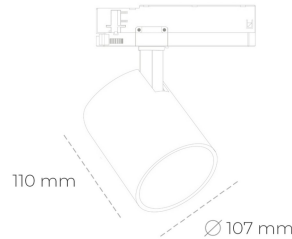

SPOTLIGHT LIDER A 835 25W 15° GREY | ON/OFF

LED	COB
Barwa światła	3500 [K] |
CRI	80
Strumień led chip	3618 [lm]
Strumień światła z oprawy	3256 [lm]
Zasilanie systemu	25 [W]
Wydajność oprawy oświetleniowej	130 [lm/W]
Kąt świecenia	15°
Sterowanie	ON/OFF
MacAdam	3 SDCM

Spotlight LED

Oprawa oświetleniowa typu reflektor LED. Przeznaczona do montażu w szynoprzewodzie. Obudowa wraz z ramieniem wykonane są z aluminium. Dostępność w kolorze białym, czarnym i szarym. Na zamówienie istnieje możliwość lakierowania na dowolny kolor z palety RAL. Dostępne odbłyśniki w kątach 15, 23, 38, 45 i 60 stopni. Maksymalna moc oprawy to 31W.

OPRAWA

Waga	0,7 [kg]
Ochronność IP , IK , klasa	IP 20, IK 1,
Kolor oprawy	GREY
Rodzaj przelony	Plastic
Napięcie zasilania	220-240V 50-60Hz

Uwaga: Wszystkie dane są wartościami typowymi. Tolerancja pomiarów +/-10%. Funkcje systemu mogą ulec zmianie wraz z ulepszeniami produktu ze względu na postęp techniczny.

OPCJE

kolor oprawy do wyboru z palety RAL - na zapytanie, przesłona antyodbleniowa "plaster miodu", możliwość sterowania mocą świecenia za pomocą systemu CASAMBI / DALI / PHASE CUT

Wygenerowano: 21.06.2024

+48 32 388 80 00

www.cora.pl
cora@cora.pl

Ulica: Ignatza Hakuby 18
41-914 Bytom, Polska