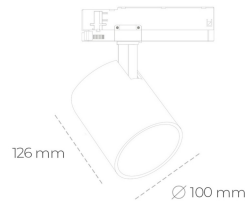

SPOTLIGHT LIDER A 830 23W 60° GREY | ON/OFF

Kod produktu: N004-K0001-RF830-H5-G60-ZE51_600-S1-###

LED	COB
Barwa światła	3000 [K]
CRI	80
Strumień led chip	3266 [lm]
Strumień światła z oprawy	2939 [lm]
Zasilanie systemu	23 [W]
Wydajność oprawy oświetleniowej	128 [lm/W]
Kąt świecenia	60°
Sterowanie	ON/OFF
MacAdam	3 SDCM

Spotlight LED

Oprawa oświetleniowa typu reflektor LED. Przeznaczona do montażu w szynoprzewodzie. Obudowa wraz z ramieniem wykonane są z aluminium. Dostępność w kolorze białym, czarnym i szarym. Na zamówienie istnieje możliwość lakierowania na dowolny kolor z palety RAL. Dostępne odbłyśniki w kątach 15, 23, 38, 45 i 60 stopni. Maksymalna moc oprawy to 31W.

OPRAWA

Waga	0.7 [kg]
Ochronność IP , IK , klasa	IP 20, IK 01,
Kolor oprawy	GREY
Rodzaj przesłony	Plastic
Napięcie zasilania	220-240V 50-60Hz

Uwaga: Wszystkie dane są wartościami typowymi. Tolerancja pomiarów +/- 10%. Funkcje systemu mogą ulec zmianie wraz z ulepszeniami produktu ze względu na postęp techniczny.