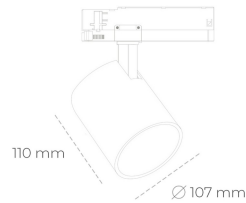

SPOTLIGHT LIDER A 830 10W 45° GREY | ON/OFF

Kod produktu: N004-K0001-RF830-H5-G45-ZE61_250-S1-###

LED	COB
Barwa światła	3000 [K]
CRI	80
Strumień led chip	1361 [lm]
Strumień światła z oprawy	1224 [lm]
Zasilanie systemu	10 [W]
Wydajność oprawy oświetleniowej	122 [lm/W]
Kąt świecenia	45°
Sterowanie	ON/OFF
MacAdam	3 SDCM

Spotlight LED

Oprawa oświetleniowa typu reflektor LED. Przeznaczona do montażu w szynoprzewodzie. Obudowa wraz z ramieniem wykonane są z aluminium. Dostępność w kolorze białym, czarnym i szarym. Na zamówienie istnieje możliwość lakierowania na dowolny kolor z palety RAL. Dostępne odbłyśniki w kątach 15, 23, 38, 45 i 60 stopni. Maksymalna moc oprawy to 31W.

OPRAWA

Waga	0.7 [kg]
Ochronność IP , IK , klasa	IP 20, IK 01,
Kolor oprawy	GREY
Rodzaj przesłony	Plastic
Napięcie zasilania	220-240V 50-60Hz

Uwaga: Wszystkie dane są wartościami typowymi. Tolerancja pomiarów +/- 10%. Funkcje systemu mogą ulec zmianie wraz z ulepszeniami produktu ze względu na postęp techniczny.