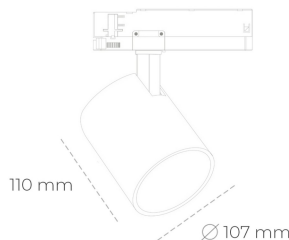

SPOTLIGHT LIDER A 830 31W 45° GREY | ON/OFF

LED	COB
Barwa światła	3000 [K] |
CRI	80
Strumień led chip	4355 [lm]
Strumień światła z oprawy	3919 [lm]
Zasilanie systemu	31 [W]
Wydajność oprawy oświetleniowej	126 [lm/W]
Kąt świecenia	45°
Sterowanie	ON/OFF
MacAdam	3 SDCM

Spotlight LED

Oprawa oświetleniowa typu reflektor LED. Przeznaczona do montażu w szynoprzewodzie. Obudowa wraz z ramieniem wykonane są z aluminium. Dostępność w kolorze białym, czarnym i szarym. Na zamówienie istnieje możliwość lakierowania na dowolny kolor z palety RAL. Dostępne odbłyśniki w kątach 15, 23, 38, 45 i 60 stopni. Maksymalna moc oprawy to 31W.

OPRAWA

Waga	0,7 [kg]
Ochronność IP , IK , klasa	IP 20, IK 1,
Kolor oprawy	GREY
Rodzaj przelony	Plastic
Napięcie zasilania	220-240V 50-60Hz

Uwaga: Wszystkie dane są wartościami typowymi. Tolerancja pomiarów +/-10%. Funkcje systemu mogą ulec zmianie wraz z ulepszeniami produktu ze względu na postęp techniczny.

OPCJE

kolor oprawy do wyboru z palety RAL - na zapytanie, przesłona antyodbleniowa "plaster miodu", możliwość sterowania mocą świecenia za pomocą systemu CASAMBI / DALI / PHASE CUT

Wygenerowano: 22.06.2024

+48 32 388 80 00

www.cora.pl
cora@cora.pl

Ulica: Ignatza Hakuby 18
41-914 Bytom, Polska