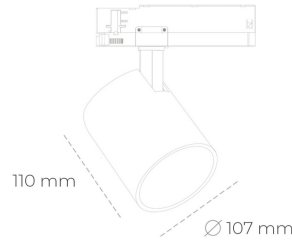

SPOTLIGHT LIDER A 830 19W 45° GREY | ON/OFF

Kod produktu: N004-K0001-RF830-H5-G45-ZE51_500-S1-###

LED	COB
Barwa światła	3000 [K]
CRI	80
Strumień led chip	2722 [lm]
Strumień światła z oprawy	2449 [lm]
Zasilanie systemu	19 [W]
Wydajność oprawy oświetleniowej	129 [lm/W]
Kąt świecenia	45°
Sterowanie	ON/OFF
MacAdam	3 SDCM

Spotlight LED

Oprawa oświetleniowa typu reflektor LED. Przeznaczona do montażu w szynoprzewodzie. Obudowa wraz z ramieniem wykonane są z aluminium. Dostępność w kolorze białym, czarnym i szarym. Na zamówienie istnieje możliwość lakierowania na dowolny kolor z palety RAL. Dostępne odbłyśniki w kątach 15, 23, 38, 45 i 60 stopni. Maksymalna moc oprawy to 31W.

OPRAWA

Waga	0,7 [kg]
Ochronność IP , IK , klasa	IP 20, IK 1,
Kolor oprawy	GREY
Rodzaj przelony	Plastic
Napięcie zasilania	220-240V 50-60Hz

Uwaga: Wszystkie dane są wartościami typowymi. Tolerancja pomiarów +/-10%. Funkcje systemu mogą ulec zmianie wraz z ulepszeniami produktu ze względu na postęp techniczny.