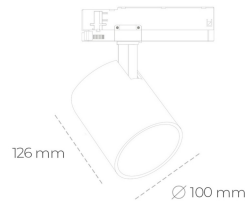

SPOTLIGHT LIDER A 830 10W 38° GREY | ON/OFF

Kod produktu: N004-K0001-RF830-H5-G38-ZE61_250-S1-###

LED	COB
Barwa światła	3000 [K]
CRI	80
Strumień led chip	1361 [lm]
Strumień światła z oprawy	1224 [lm]
Zasilanie systemu	10 [W]
Wydajność oprawy oświetleniowej	122 [lm/W]
Kąt świecenia	38°
Sterowanie	ON/OFF
MacAdam	3 SDCM

Spotlight LED

Oprawa oświetleniowa typu reflektor LED. Przeznaczona do montażu w szynoprzewodzie. Obudowa wraz z ramieniem wykonane są z aluminium. Dostępność w kolorze białym, czarnym i szarym. Na zamówienie istnieje możliwość lakierowania na dowolny kolor z palety RAL. Dostępne odbłyśniki w kątach 15, 23, 38, 45 i 60 stopni. Maksymalna moc oprawy to 31W.

OPRAWA

Waga	0.7 [kg]
Ochronność IP , IK , klasa	IP 20, IK 01,
Kolor oprawy	GREY
Rodzaj przesłony	Plastic
Napięcie zasilania	220-240V 50-60Hz

Uwaga: Wszystkie dane są wartościami typowymi. Tolerancja pomiarów +/- 10%. Funkcje systemu mogą ulec zmianie wraz z ulepszeniami produktu ze względu na postęp techniczny.