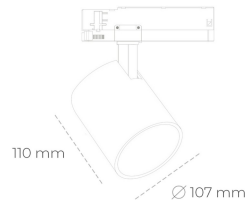

# SPOTLIGHT LIDER A 830 19W 38° GREY | ON/OFF

Kod produktu: N004-K0001-RF830-H5-G38-ZE51\_500-S1-###

LED	COB
Barwa światła	3000 [K]
CRI	80
Strumień led chip	2722 [lm]
Strumień światła z oprawy	2449 [lm]
Zasilanie systemu	19 [W]
Wydajność oprawy oświetleniowej	129 [lm/W]
Kąt świecenia	38°
Sterowanie	ON/OFF
MacAdam	3 SDCM

## Spotlight LED

Oprawa oświetleniowa typu reflektor LED. Przeznaczona do montażu w szynoprzewodzie. Obudowa wraz z ramieniem wykonane są z aluminium. Dostępność w kolorze białym, czarnym i szarym. Na zamówienie istnieje możliwość lakierowania na dowolny kolor z palety RAL. Dostępne odbłyśniki w kątach 15, 23, 38, 45 i 60 stopni. Maksymalna moc oprawy to 31W.

## OPRAWA

Waga	0.7 [kg]
Ochronność IP , IK , klasa	IP 20, IK 01,
Kolor oprawy	GREY
Rodzaj przesłony	Plastic
Napięcie zasilania	220-240V 50-60Hz

Uwaga: Wszystkie dane są wartościami typowymi. Tolerancja pomiarów +/- 10%. Funkcje systemu mogą ulec zmianie wraz z ulepszeniami produktu ze względu na postęp techniczny.