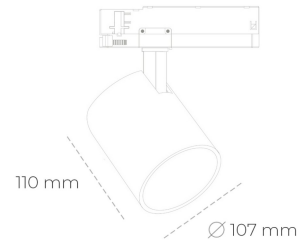

SPOTLIGHT LIDER A 830 25W 23° GREY | ON/OFF

LED	COB
Barwa światła	3000 [K] |
CRI	80
Strumień led chip	3538 [lm]
Strumień światła z oprawy	3184 [lm]
Zasilanie systemu	25 [W]
Wydajność oprawy oświetleniowej	[lm/W]
Kąt świecenia	23°
Sterowanie	ON/OFF
MacAdam	3 SDCM

Spotlight LED

Oprawa oświetleniowa typu reflektor LED. Przeznaczona do montażu w szynoprzewodzie. Obudowa wraz z ramieniem wykonane są z aluminium. Dostępność w kolorze białym, czarnym i szarym. Na zamówienie istnieje możliwość lakierowania na dowolny kolor z palety RAL. Dostępne odbłyśniki w kątach 15, 23, 38, 45 i 60 stopni. Maksymalna moc oprawy to 31W.

OPRAWA

Waga	0,7 [kg]
Ochronność IP , IK , klasa	IP 20, IK 1,
Kolor oprawy	BLACK
Rodzaj przesłony	Plastic
Napięcie zasilania	220-240V 50-60Hz

Uwaga: Wszystkie dane są wartościami typowymi. Tolerancja pomiarów +/-10%. Funkcje systemu mogą ulec zmianie wraz z ulepszeniami produktu ze względu na postęp techniczny.

OPCJE

kolor oprawy do wyboru z palety RAL - na zapytanie, przesłona antyodbleniowa "plaster miodu", możliwość sterowania mocą świecenia za pomocą systemu CASAMBI / DALI / PHASE CUT

Wygenerowano: 17.09.2024