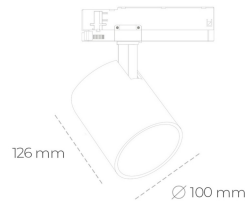

# SPOTLIGHT LIDER A 830 23W 15° GREY | ON/OFF

Kod produktu: N004-K0001-RF830-H5-G15-ZE51\_600-S1-###

LED	COB
Barwa światła	3000 [K]
CRI	80
Strumień led chip	3266 [lm]
Strumień światła z oprawy	2939 [lm]
Zasilanie systemu	23 [W]
Wydajność oprawy oświetleniowej	128 [lm/W]
Kąt świecenia	15°
Sterowanie	ON/OFF
MacAdam	3 SDCM

## Spotlight LED

Oprawa oświetleniowa typu reflektor LED. Przeznaczona do montażu w szynoprzewodzie. Obudowa wraz z ramieniem wykonane są z aluminium. Dostępność w kolorze białym, czarnym i szarym. Na zamówienie istnieje możliwość lakierowania na dowolny kolor z palety RAL. Dostępne odbłyśniki w kątach 15, 23, 38, 45 i 60 stopni. Maksymalna moc oprawy to 31W.

## OPRAWA

Waga	0.7 [kg]
Ochronność IP , IK , klasa	IP 20, IK 01,
Kolor oprawy	GREY
Rodzaj przesłony	Plastic
Napięcie zasilania	220-240V 50-60Hz

Uwaga: Wszystkie dane są wartościami typowymi. Tolerancja pomiarów +/- 10%. Funkcje systemu mogą ulec zmianie wraz z ulepszeniami produktu ze względu na postęp techniczny.