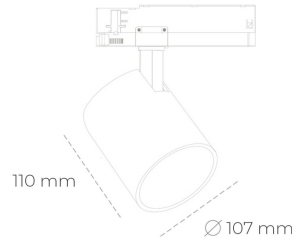

SPOTLIGHT LIDER A 827 31W 60° GREY | ON/OFF

LED	COB
Barwa światła	2700 [K] |
CRI	80
Strumień led chip	4311 [lm]
Strumień światła z oprawy	3879 [lm]
Zasilanie systemu	31 [W]
Wydajność oprawy oświetleniowej	125 [lm/W]
Kąt świecenia	60°
Sterowanie	ON/OFF
MacAdam	3 SDCM

Spotlight LED

Oprawa oświetleniowa typu reflektor LED. Przeznaczona do montażu w szynoprzewodzie. Obudowa wraz z ramieniem wykonane są z aluminium. Dostępność w kolorze białym, czarnym i szarym. Na zamówienie istnieje możliwość lakierowania na dowolny kolor z palety RAL. Dostępne odbłyśniki w kątach 15, 23, 38, 45 i 60 stopni. Maksymalna moc oprawy to 31W.

OPRAWA

Waga	0,7 [kg]
Ochronność IP , IK , klasa	IP 20, IK 1,
Kolor oprawy	GREY
Rodzaj przelony	Plastic
Napięcie zasilania	220-240V 50-60Hz

Uwaga: Wszystkie dane są wartościami typowymi. Tolerancja pomiarów +/-10%. Funkcje systemu mogą ulec zmianie wraz z ulepszeniami produktu ze względu na postęp techniczny.

OPCJE

kolor oprawy do wyboru z palety RAL - na zapytanie, przesłona antyodbleniowa "plaster miodu", możliwość sterowania mocą świecenia za pomocą systemu CASAMBI / DALI / PHASE CUT

Wygenerowano: 21.06.2024

+48 32 388 80 00

www.cora.pl
cora@cora.pl

Ulica: Ignatza Hakuby 18
41-914 Bytom, Polska