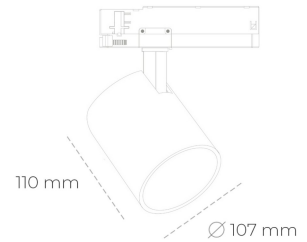

SPOTLIGHT LIDER A 827 13W 60° GREY | ON/OFF

LED	COB
Barwa światła	2700 [K] |
CRI	80
Strumień led chip	1886 [lm]
Strumień światła z oprawy	1697 [lm]
Zasilanie systemu	13 [W]
Wydajność oprawy oświetleniowej	[lm/W]
Kąt świecenia	60°
Sterowanie	ON/OFF
MacAdam	3 SDCM

Spotlight LED

Oprawa oświetleniowa typu reflektor LED. Przeznaczona do montażu w szynoprzewodzie. Obudowa wraz z ramieniem wykonane są z aluminium. Dostępność w kolorze białym, czarnym i szarym. Na zamówienie istnieje możliwość lakierowania na dowolny kolor z palety RAL. Dostępne odbłyśniki w kątach 15, 23, 38, 45 i 60 stopni. Maksymalna moc oprawy to 31W.

OPRAWA

Waga	0,7 [kg]
Ochronność IP , IK , klasa	IP 20, IK 1,
Kolor oprawy	BLACK
Rodzaj przesłony	Plastic
Napięcie zasilania	220-240V 50-60Hz

Uwaga: Wszystkie dane są wartościami typowymi. Tolerancja pomiarów +/-10%. Funkcje systemu mogą ulec zmianie wraz z ulepszeniami produktu ze względu na postęp techniczny.

OPCJE

kolor oprawy do wyboru z palety RAL - na zapytanie, przesłona antypośnieniowa "plaster miodu", możliwość sterowania mocą świecenia za pomocą systemu CASAMBI / DALI / PHASE CUT

Wygenerowano: 17.09.2024