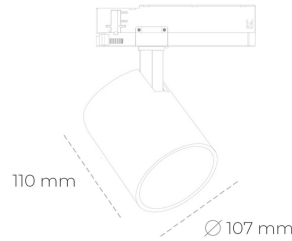

SPOTLIGHT LIDER A 827 21W 45° GREY | ON/OFF

Kod produktu: N004-K0001-RF827-H5-G45-ZE51_550-S1-###

LED	COB
Barwa światła	2700 [K]
CRI	80
Strumień led chip	2963 [lm]
Strumień światła z oprawy	2666 [lm]
Zasilanie systemu	21 [W]
Wydajność oprawy oświetleniowej	127 [lm/W]
Kąt świecenia	45°
Sterowanie	ON/OFF
MacAdam	3 SDCM

Spotlight LED

Oprawa oświetleniowa typu reflektor LED. Przeznaczona do montażu w szynoprzewodzie. Obudowa wraz z ramieniem wykonane są z aluminium. Dostępność w kolorze białym, czarnym i szarym. Na zamówienie istnieje możliwość lakierowania na dowolny kolor z palety RAL. Dostępne odbłyśniki w kątach 15, 23, 38, 45 i 60 stopni. Maksymalna moc oprawy to 31W.

OPRAWA

Waga	0,7 [kg]
Ochronność IP , IK , klasa	IP 20, IK 1,
Kolor oprawy	GREY
Rodzaj przelony	Plastic
Napięcie zasilania	220-240V 50-60Hz

Uwaga: Wszystkie dane są wartościami typowymi. Tolerancja pomiarów +/-10%. Funkcje systemu mogą ulec zmianie wraz z ulepszeniami produktu ze względu na postęp techniczny.