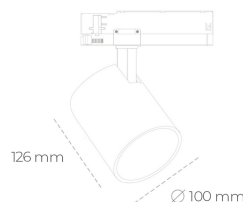

SPOTLIGHT LIDER A 827 25W 38° GREY | ON/OFF

Kod produktu: N004-K0001-RF827-H5-G38-ZE51_650-S1-###

LED	COB
Barwa światła	2700 [K]
CRI	80
Strumień led chip	3502 [lm]
Strumień światła z oprawy	3151 [lm]
Zasilanie systemu	25 [W]
Wydajność oprawy oświetleniowej	126 [lm/W]
Kąt świecenia	38°
Sterowanie	ON/OFF
MacAdam	3 SDCM

Spotlight LED

Oprawa oświetleniowa typu reflektor LED. Przeznaczona do montażu w szynoprzewodzie. Obudowa wraz z ramieniem wykonane są z aluminium. Dostępność w kolorze białym, czarnym i szarym. Na zamówienie istnieje możliwość lakierowania na dowolny kolor z palety RAL. Dostępne odbłyśniki w kątach 15, 23, 38, 45 i 60 stopni. Maksymalna moc oprawy to 31W.

OPRAWA

Waga	0.7 [kg]
Ochronność IP , IK , klasa	IP 20, IK 01,
Kolor oprawy	GREY
Rodzaj przesłony	Plastic
Napięcie zasilania	220-240V 50-60Hz

Uwaga: Wszystkie dane są wartościami typowymi. Tolerancja pomiarów +/- 10%. Funkcje systemu mogą ulec zmianie wraz z ulepszeniami produktu ze względu na postęp techniczny.