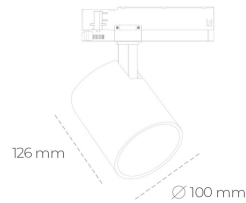

SPOTLIGHT LIDER A 827 13W 38° GREY | ON/OFF

Kod produktu: N004-K0001-RF827-H5-G38-ZE51_350-S1-###

LED	COB
Barwa światła	2700 [K]
CRI	80
Strumień led chip	1886 [lm]
Strumień światła z oprawy	1697 [lm]
Zasilanie systemu	13 [W]
Wydajność oprawy oświetleniowej	131 [lm/W]
Kąt świecenia	38°
Sterowanie	ON/OFF
MacAdam	3 SDCM

Spotlight LED

Oprawa oświetleniowa typu reflektor LED. Przeznaczona do montażu w szynoprzewodzie. Obudowa wraz z ramieniem wykonane są z aluminium. Dostępność w kolorze białym, czarnym i szarym. Na zamówienie istnieje możliwość lakierowania na dowolny kolor z palety RAL. Dostępne odbłyśniki w kątach 15, 23, 38, 45 i 60 stopni. Maksymalna moc oprawy to 31W.

OPRAWA

Waga	0.7 [kg]
Ochronność IP , IK , klasa	IP 20, IK 01,
Kolor oprawy	GREY
Rodzaj przesłony	Plastic
Napięcie zasilania	220-240V 50-60Hz

Uwaga: Wszystkie dane są wartościami typowymi. Tolerancja pomiarów +/- 10%. Funkcje systemu mogą ulec zmianie wraz z ulepszeniami produktu ze względu na postęp techniczny.