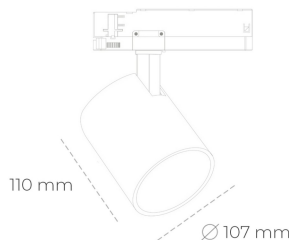

SPOTLIGHT LIDER A 827 25W 23° GREY | ON/OFF

LED	COB
Barwa światła	2700 [K] |
CRI	80
Strumień led chip	3502 [lm]
Strumień światła z oprawy	3151 [lm]
Zasilanie systemu	25 [W]
Wydajność oprawy oświetleniowej	126 [lm/W]
Kąt świecenia	23°
Sterowanie	ON/OFF
MacAdam	3 SDCM

Spotlight LED

Oprawa oświetleniowa typu reflektor LED. Przeznaczona do montażu w szynoprzewodzie. Obudowa wraz z ramieniem wykonane są z aluminium. Dostępność w kolorze białym, czarnym i szarym. Na zamówienie istnieje możliwość lakierowania na dowolny kolor z palety RAL. Dostępne odbłyśniki w kątach 15, 23, 38, 45 i 60 stopni. Maksymalna moc oprawy to 31W.

OPRAWA

Waga	0,7 [kg]
Ochronność IP , IK , klasa	IP 20, IK 1,
Kolor oprawy	GREY
Rodzaj przelony	Plastic
Napięcie zasilania	220-240V 50-60Hz

Uwaga: Wszystkie dane są wartościami typowymi. Tolerancja pomiarów +/-10%. Funkcje systemu mogą ulec zmianie wraz z ulepszeniami produktu ze względu na postęp techniczny.

OPCJE

kolor oprawy do wyboru z palety RAL - na zapytanie, przesłona antyodbleniowa "plaster miodu", możliwość sterowania mocą świecenia za pomocą systemu CASAMBI / DALI / PHASE CUT

Wygenerowano: 23.06.2024

+48 32 388 80 00

www.cora.pl
cora@cora.pl

Ulica: Ignatza Hakuby 18
41-914 Bytom, Polska