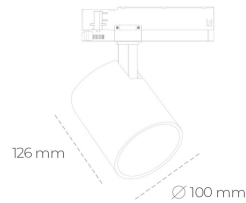

# SPOTLIGHT LIDER A 827 23W 23° GREY | ON/OFF

Kod produktu: N004-K0001-RF827-H5-G23-ZE51\_600-S1-###

LED	COB
Barwa światła	2700 [K]
CRI	80
Strumień led chip	3233 [lm]
Strumień światła z oprawy	2909 [lm]
Zasilanie systemu	23 [W]
Wydajność oprawy oświetleniowej	126 [lm/W]
Kąt świecenia	23°
Sterowanie	ON/OFF
MacAdam	3 SDCM

## Spotlight LED

Oprawa oświetleniowa typu reflektor LED. Przeznaczona do montażu w szynoprzewodzie. Obudowa wraz z ramieniem wykonane są z aluminium. Dostępność w kolorze białym, czarnym i szarym. Na zamówienie istnieje możliwość lakierowania na dowolny kolor z palety RAL. Dostępne odbłyśniki w kątach 15, 23, 38, 45 i 60 stopni. Maksymalna moc oprawy to 31W.

## OPRAWA

Waga	0.7 [kg]
Ochronność IP , IK , klasa	IP 20, IK 01,
Kolor oprawy	GREY
Rodzaj przesłony	Plastic
Napięcie zasilania	220-240V 50-60Hz

Uwaga: Wszystkie dane są wartościami typowymi. Tolerancja pomiarów +/- 10%. Funkcje systemu mogą ulec zmianie wraz z ulepszeniami produktu ze względu na postęp techniczny.