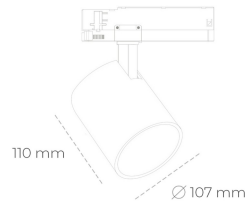

SPOTLIGHT LIDER A 827 27W 15° GREY | ON/OFF

Kod produktu: N004-K0001-RF827-H5-G15-ZE51_700-S1-###

LED	COB
Barwa światła	2700 [K]
CRI	80
Strumień led chip	3772 [lm]
Strumień światła z oprawy	3394 [lm]
Zasilanie systemu	27 [W]
Wydajność oprawy oświetleniowej	126 [lm/W]
Kąt świecenia	15°
Sterowanie	ON/OFF
MacAdam	3 SDCM

Spotlight LED

Oprawa oświetleniowa typu reflektor LED. Przeznaczona do montażu w szynoprzewodzie. Obudowa wraz z ramieniem wykonane są z aluminium. Dostępność w kolorze białym, czarnym i szarym. Na zamówienie istnieje możliwość lakierowania na dowolny kolor z palety RAL. Dostępne odbłyśniki w kątach 15, 23, 38, 45 i 60 stopni. Maksymalna moc oprawy to 31W.

OPRAWA

Waga	0.7 [kg]
Ochronność IP , IK , klasa	IP 20, IK 01,
Kolor oprawy	GREY
Rodzaj przesłony	Plastic
Napięcie zasilania	220-240V 50-60Hz

Uwaga: Wszystkie dane są wartościami typowymi. Tolerancja pomiarów +/-10%. Funkcje systemu mogą ulec zmianie wraz z ulepszeniami produktu ze względu na postęp techniczny.