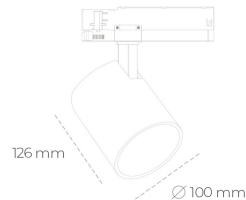

SPOTLIGHT LIDER A 827 23W 15° GREY | ON/OFF

Kod produktu: N004-K0001-RF827-H5-G15-ZE51_600-S1-###

LED	COB
Barwa światła	2700 [K]
CRI	80
Strumień led chip	3233 [lm]
Strumień światła z oprawy	2909 [lm]
Zasilanie systemu	23 [W]
Wydajność oprawy oświetleniowej	126 [lm/W]
Kąt świecenia	15°
Sterowanie	ON/OFF
MacAdam	3 SDCM

Spotlight LED

Oprawa oświetleniowa typu reflektor LED. Przeznaczona do montażu w szynoprzewodzie. Obudowa wraz z ramieniem wykonane są z aluminium. Dostępność w kolorze białym, czarnym i szarym. Na zamówienie istnieje możliwość lakierowania na dowolny kolor z palety RAL. Dostępne odbłyśniki w kątach 15, 23, 38, 45 i 60 stopni. Maksymalna moc oprawy to 31W.

OPRAWA

Waga	0.7 [kg]
Ochronność IP , IK , klasa	IP 20, IK 01,
Kolor oprawy	GREY
Rodzaj przesłony	Plastic
Napięcie zasilania	220-240V 50-60Hz

Uwaga: Wszystkie dane są wartościami typowymi. Tolerancja pomiarów +/- 10%. Funkcje systemu mogą ulec zmianie wraz z ulepszeniami produktu ze względu na postęp techniczny.