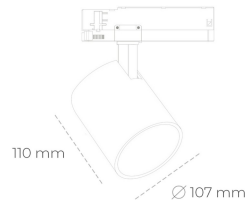

# SPOTLIGHT LIDER A 827 21W 15° GREY | ON/OFF

Kod produktu: N004-K0001-RF827-H5-G15-ZE51\_550-S1-###

LED	COB
Barwa światła	2700 [K]
CRI	80
Strumień led chip	2963 [lm]
Strumień światła z oprawy	2666 [lm]
Zasilanie systemu	21 [W]
Wydajność oprawy oświetleniowej	127 [lm/W]
Kąt świecenia	15°
Sterowanie	ON/OFF
MacAdam	3 SDCM

## Spotlight LED

Oprawa oświetleniowa typu reflektor LED. Przeznaczona do montażu w szynoprzewodzie. Obudowa wraz z ramieniem wykonane są z aluminium. Dostępność w kolorze białym, czarnym i szarym. Na zamówienie istnieje możliwość lakierowania na dowolny kolor z palety RAL. Dostępne odbłyśniki w kątach 15, 23, 38, 45 i 60 stopni. Maksymalna moc oprawy to 31W.

## OPRAWA

Waga	0.7 [kg]
Ochronność IP , IK , klasa	IP 20, IK 01,
Kolor oprawy	GREY
Rodzaj przesłony	Plastic
Napięcie zasilania	220-240V 50-60Hz

Uwaga: Wszystkie dane są wartościami typowymi. Tolerancja pomiarów +/- 10%. Funkcje systemu mogą ulec zmianie wraz z ulepszeniami produktu ze względu na postęp techniczny.